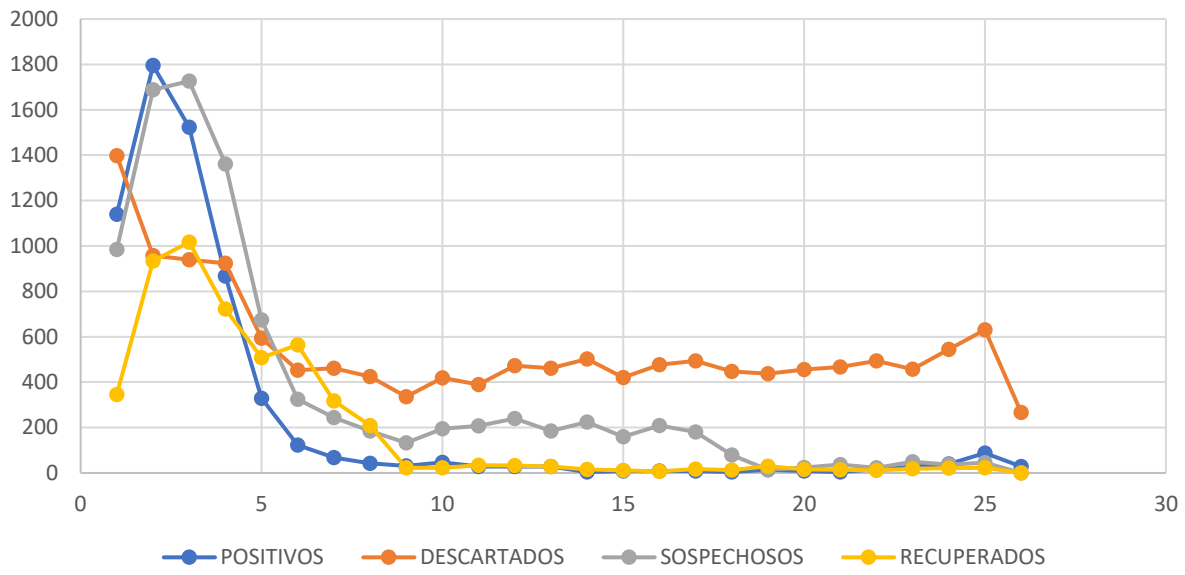

REPORTE COVID 26/06/2022

19720 Casos Previos	19724 TOTAL CASOS POSITIVOS	9229 Sospechosos	9229 TOTAL SOSPECHOSOS	752 N° Muertes Previo	752 TOTAL MUERTES
4 Casos Nuevos		0 Sospechosos Nuevos		0 N° Muertes Nuevo	
59791 Descartados Previos	59829 TOTAL DESCARTADOS	14573 Recuperados Previo	14573 TOTAL RECUPERADOS		3,81% TASA DE LETALIDAD EN POSITIVOS
38 Descartados Nuevos		0 Recuperados Nuevo			

N° DE CASOS NUEVOS POR SEMANA EPIDEMIOLÓGICA

DETALLE DEL DIA

CASOS COVID 19 POSITIVOS POR GRUPO ETAREO Y SEXO

GRUPO DE EDAD	VARONES		MUJERES	
	PCR	ANTIGENO	PCR	ANTIGENO
De 0 a 1 año	0	0	0	0
De 1 a 4 años	0	0	0	0
De 5 a 9 años	0	0	0	0
De 10 a 19 años	0	0	0	0
De 20 a 39 años	0	0	0	0
De 40 a 49 años	0	0	0	2
De 50 a 59 años	0	0	0	2
De 60 a 69 años	0	0	0	0
De 70 a 79 años	0	0	0	0
De 80 y + años	0	0	0	0
TOTALES	0	0	0	4

CASOS COVID 19 DESCARTADOS POR GRUPO ETAREO Y SEXO

GRUPO DE EDAD	VARONES		MUJERES	
	PCR	ANTIGENO	PCR	ANTIGENO
De 0 a 1 año	0	0	0	0
De 1 a 4 años	1	0	0	0
De 5 a 9 años	0	0	0	0
De 10 a 19 años	0	1	0	0
De 20 a 39 años	0	4	0	6
De 40 a 49 años	0	1	0	6
De 50 a 59 años	0	1	0	7
De 60 a 69 años	0	0	0	3
De 70 a 79 años	0	3	0	1
De 80 y + años	0	2	0	2
TOTALES	1	12	0	25

FALLECIDOS

GRUPO DE EDAD	VARONES	MUJERES
De 0 a 9 años	0	0
De 10 a 19 años	0	0
De 20 a 39 años	0	0
De 40 a 49 años	0	0
De 50 a 59 años	0	0
De 60 a 69 años	0	0
De 70 a 79 años	0	0
De 80 y + años	0	0
TOTALES	0	0