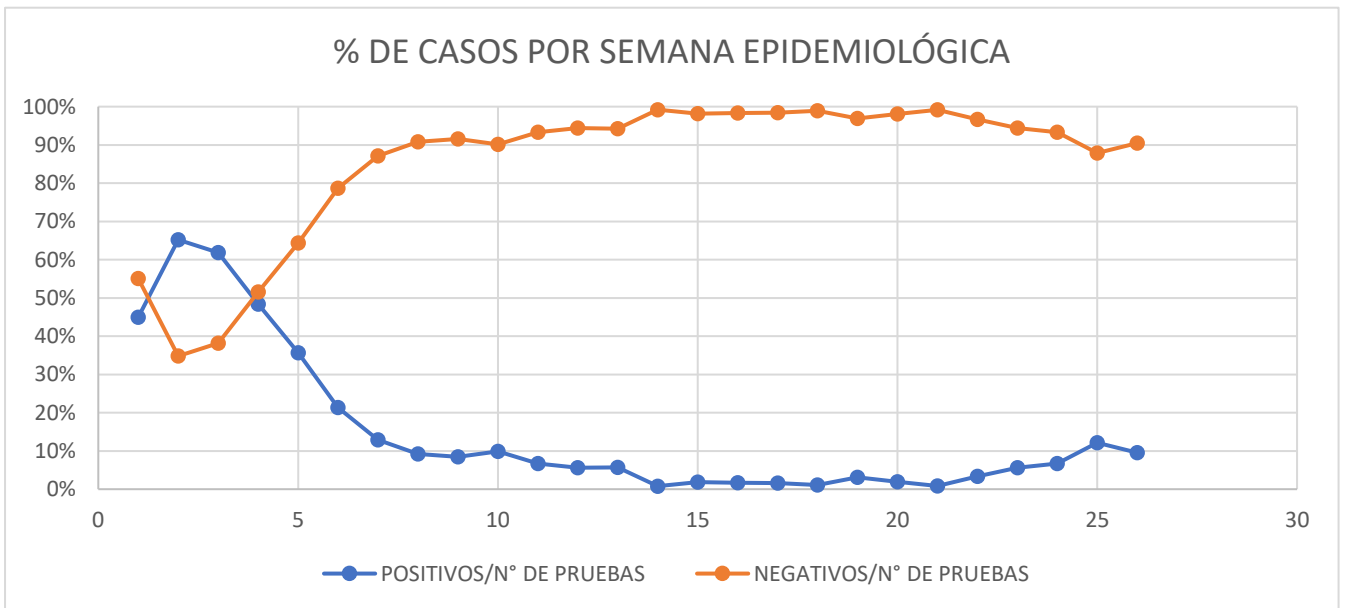

REPORTE COVID 26/06/2022

19720 Casos Previos	19724 TOTAL CASOS POSITIVOS	9229 Sospechosos	9229 TOTAL SOSPECHOSOS	752 N° Muertes Previo	752 TOTAL MUERTES
4 Casos Nuevos		0 Sospechosos Nuevos		0 N° Muertes Nuevo	
59791 Descartados Previos	59829 TOTAL DESCARTADOS	14573 Recuperados Previo	14573 TOTAL RECUPERADOS		3,81% TASA DE LETALIDAD EN POSITIVOS
38 Descartados Nuevos		0 Recuperados Nuevo			

N° DE CASOS NUEVOS POR SEMANA EPIDEMIOLÓGICA

DETALLE DEL DIA

CASOS COVID 19 POSITIVOS POR GRUPO ETAREO Y SEXO

GRUPO DE EDAD	VARONES		MUJERES	
	PCR	ANTIGENO	PCR	ANTIGENO
De 0 a 1 año	0	0	0	0
De 1 a 4 años	0	0	0	0
De 5 a 9 años	0	0	0	0
De 10 a 19 años	0	0	0	0
De 20 a 39 años	0	0	0	0
De 40 a 49 años	0	0	0	2
De 50 a 59 años	0	0	0	2
De 60 a 69 años	0	0	0	0
De 70 a 79 años	0	0	0	0
De 80 y + años	0	0	0	0
TOTALES	0	0	0	4

CASOS COVID 19 DESCARTADOS POR GRUPO ETAREO Y SEXO

GRUPO DE EDAD	VARONES		MUJERES	
	PCR	ANTIGENO	PCR	ANTIGENO
De 0 a 1 año	0	0	0	0
De 1 a 4 años	1	0	0	0
De 5 a 9 años	0	0	0	0
De 10 a 19 años	0	1	0	0
De 20 a 39 años	0	4	0	6
De 40 a 49 años	0	1	0	6
De 50 a 59 años	0	1	0	7
De 60 a 69 años	0	0	0	3
De 70 a 79 años	0	3	0	1
De 80 y + años	0	2	0	2
TOTALES	1	12	0	25