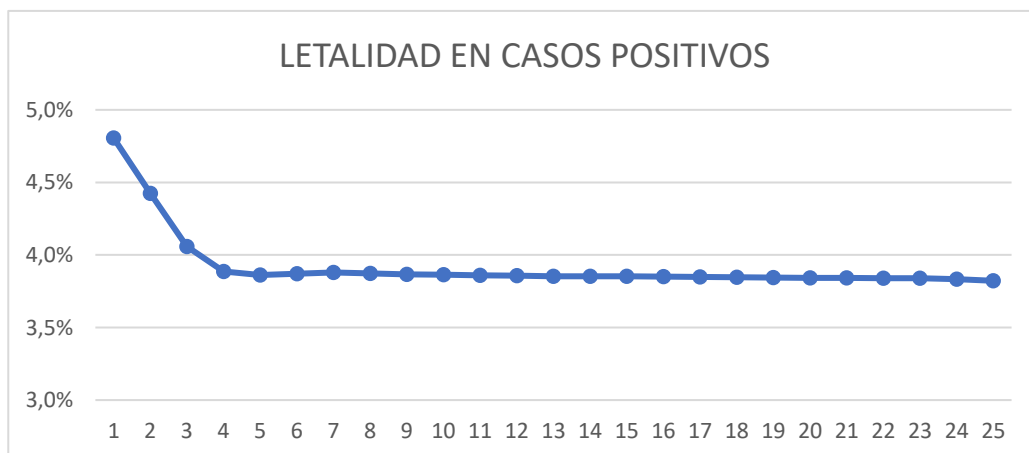

REPORTE COVID 26/06/2022

19720 Casos Previos	19724 TOTAL CASOS POSITIVOS	9229 Sospechosos	9229 TOTAL SOSPECHOSOS	752 N° Muertes Previo	752 TOTAL MUERTES
4 Casos Nuevos		0 Sospechosos Nuevos		0 N° Muertes Nuevo	
59791 Descartados Previos	59829 TOTAL DESCARTADOS	14573 Recuperados Previo	14573 TOTAL RECUPERADOS		3,81% TASA DE LETALIDAD EN POSITIVOS
38 Descartados Nuevos		0 Recuperados Nuevo			

N° DE CASOS NUEVOS POR SEMANA EPIDEMIOLÓGICA

DETALLE DEL DIA

CASOS COVID 19 POSITIVOS POR GRUPO ETAREO Y SEXO

GRUPO DE EDAD	VARONES		MUJERES	
	PCR	ANTIGENO	PCR	ANTIGENO
De 0 a 1 año	0	0	0	0
De 1 a 4 años	0	0	0	0
De 5 a 9 años	0	0	0	0
De 10 a 19 años	0	0	0	0
De 20 a 39 años	0	0	0	0
De 40 a 49 años	0	0	0	2
De 50 a 59 años	0	0	0	2
De 60 a 69 años	0	0	0	0
De 70 a 79 años	0	0	0	0
De 80 y + años	0	0	0	0
TOTALES	0	0	0	4

CASOS COVID 19 DESCARTADOS POR GRUPO ETAREO Y SEXO

GRUPO DE EDAD	VARONES		MUJERES	
	PCR	ANTIGENO	PCR	ANTIGENO
De 0 a 1 año	0	0	0	0
De 1 a 4 años	1	0	0	0
De 5 a 9 años	0	0	0	0
De 10 a 19 años	0	1	0	0
De 20 a 39 años	0	4	0	6
De 40 a 49 años	0	1	0	6
De 50 a 59 años	0	1	0	7
De 60 a 69 años	0	0	0	3
De 70 a 79 años	0	3	0	1
De 80 y + años	0	2	0	2
TOTALES	1	12	0	25